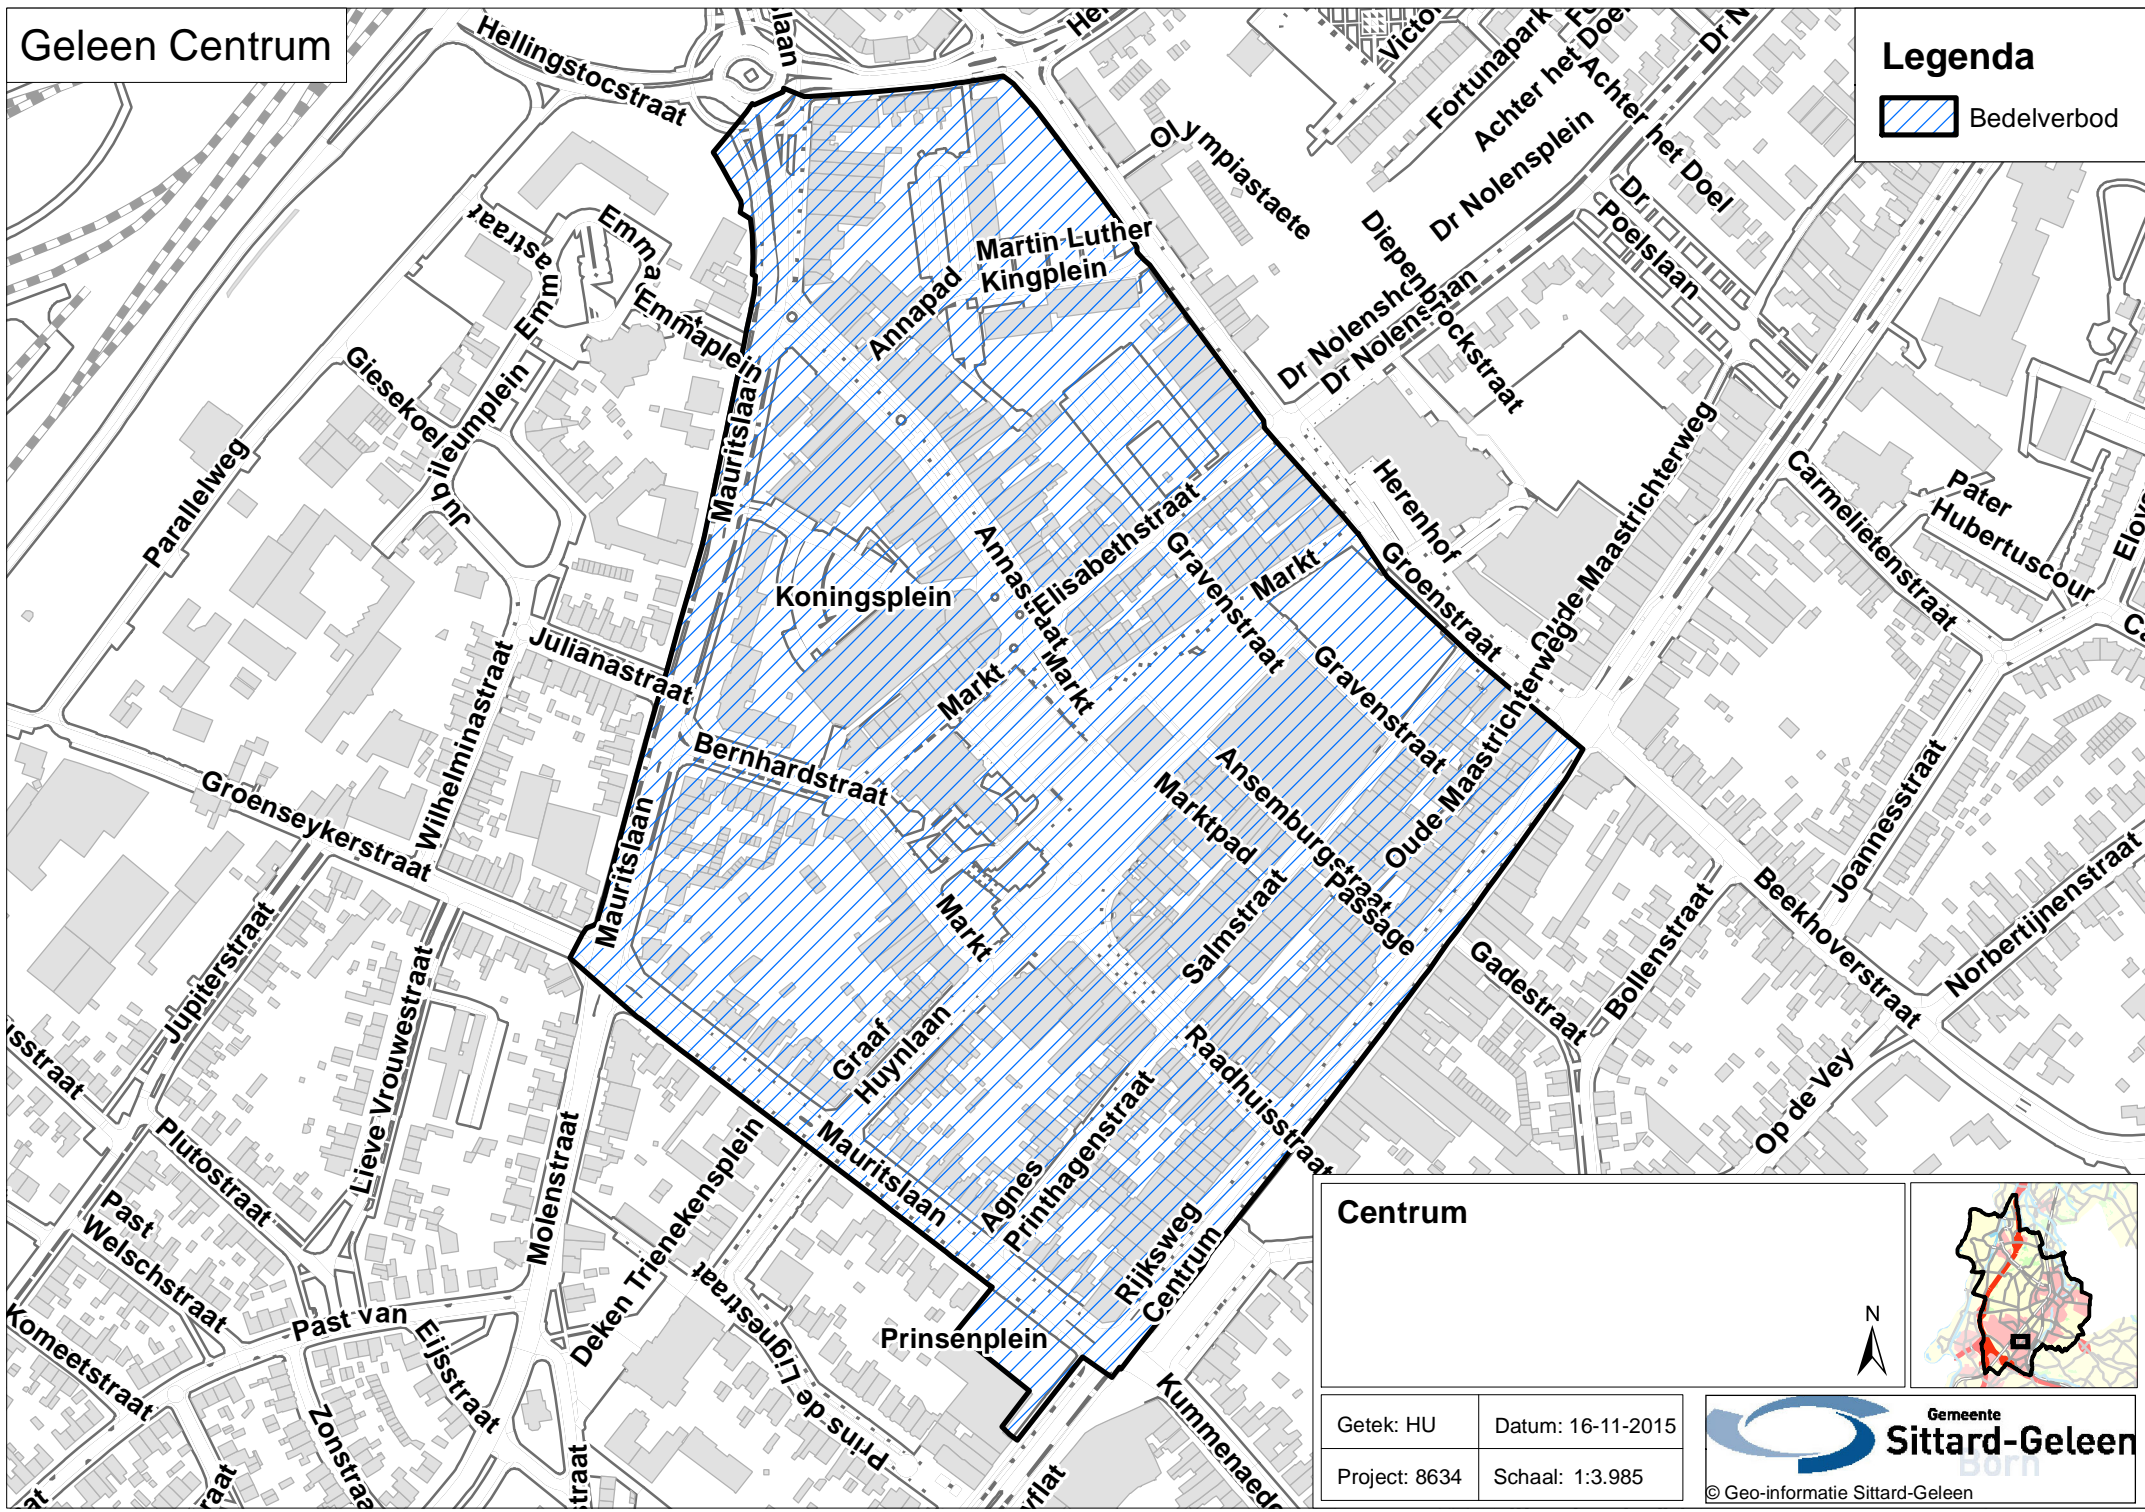

Geleen Centrum

Legenda

 Bedelverbod

Centrum

Getek: HU	Datum: 16-11-2015
Project: 8634	Schaal: 1:3.985

Gemeente
Sittard-Geleen
Born

© Geo-informatie Sittard-Geleen